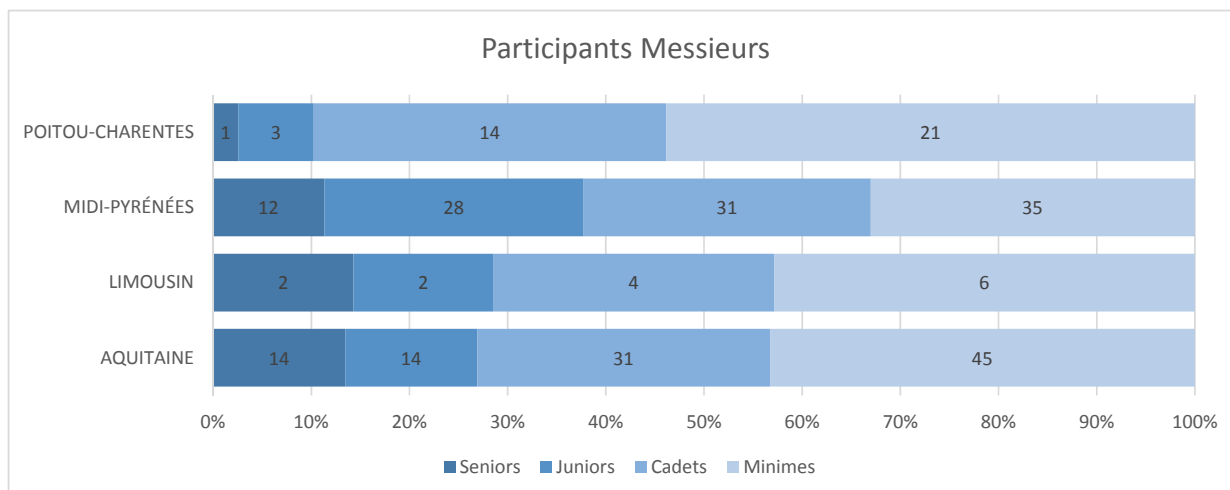

Championnats Interrégionaux Petit Bassin - IR SUD OUEST - Décembre 2013

Participants

	AQUITAINE	LIMOUSIN	MIDI-PYRÉNÉES	POITOU-CHARENTES	Total
Dames	83	22	115	41	261
Seniors	4	-	8	4	16
Juniors	10	-	17	6	33
Cadets	29	10	37	13	89
Minimes	40	12	53	18	123
Messieurs	104	14	106	39	263
Seniors	14	2	12	1	29
Juniors	14	2	28	3	47
Cadets	31	4	31	14	80
Minimes	45	6	35	21	107
Total général	187	36	221	80	524