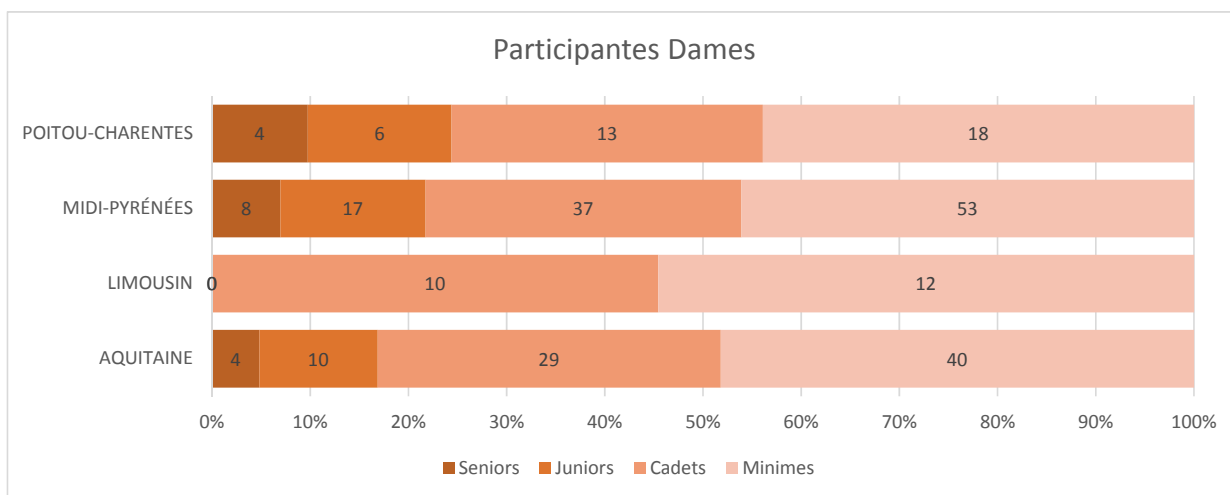

Championnats Interrégionaux Petit Bassin - IR SUD OUEST - Décembre 2013

Participants

	AQUITAINE	LIMOUSIN	MIDI-PYRÉNÉES	POITOU-CHARENTES	Total
Dames	83	22	115	41	261
Seniors	4	-	8	4	16
Juniors	10	-	17	6	33
Cadets	29	10	37	13	89
Minimes	40	12	53	18	123
Messieurs	104	14	106	39	263
Seniors	14	2	12	1	29
Juniors	14	2	28	3	47
Cadets	31	4	31	14	80
Minimes	45	6	35	21	107
Total général	187	36	221	80	524

Graphiques : part de participants par catégories.

Championnats Interrégionaux Petit Bassin - IR SUD OUEST - Décembre 2013

Qualifiés aux N2 HIVER

	AQUITAINE	LIMOUSIN	MIDI-PYRÉNÉES	POITOU-CHARENTES	Total
Dames	67	18	99	32	216
Seniors	3	0	8	3	14
Juniors	7	0	14	6	27
Cadets	24	7	32	10	73
Minimes	33	11	45	13	102
Messieurs	83	11	91	30	215
Seniors	9	1	11	1	22
Juniors	11	2	22	3	38
Cadets	25	3	30	8	66
Minimes	38	5	28	18	89
Total général	150	29	190	62	431