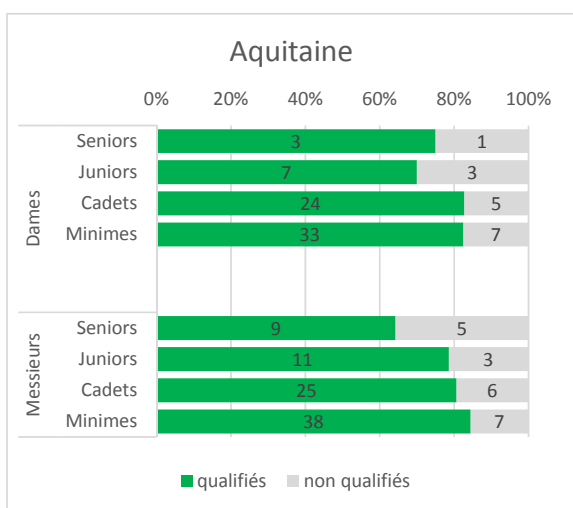

Championnats Interrégionaux Petit Bassin - IR SUD OUEST - Décembre 2013

Participants

	AQUITAINE	LIMOUSIN	MIDI-PYRÉNÉES	POITOU-CHARENTES	Total
Dames	83	22	115	41	261
Seniors	4	-	8	4	16
Juniors	10	-	17	6	33
Cadets	29	10	37	13	89
Minimes	40	12	53	18	123
Messieurs	104	14	106	39	263
Seniors	14	2	12	1	29
Juniors	14	2	28	3	47
Cadets	31	4	31	14	80
Minimes	45	6	35	21	107
Total général	187	36	221	80	524

Graphiques : part de participants par catégories.

Championnats Interrégionaux Petit Bassin - IR SUD OUEST - Décembre 2013

Qualifiés aux N2 HIVER

	AQUITAINE	LIMOUSIN	MIDI-PYRÉNÉES	POITOU-CHARENTES	Total
Dames	67	18	99	32	216
Seniors	3	0	8	3	14
Juniors	7	0	14	6	27
Cadets	24	7	32	10	73
Minimes	33	11	45	13	102
Messieurs	83	11	91	30	215
Seniors	9	1	11	1	22
Juniors	11	2	22	3	38
Cadets	25	3	30	8	66
Minimes	38	5	28	18	89
Total général	150	29	190	62	431