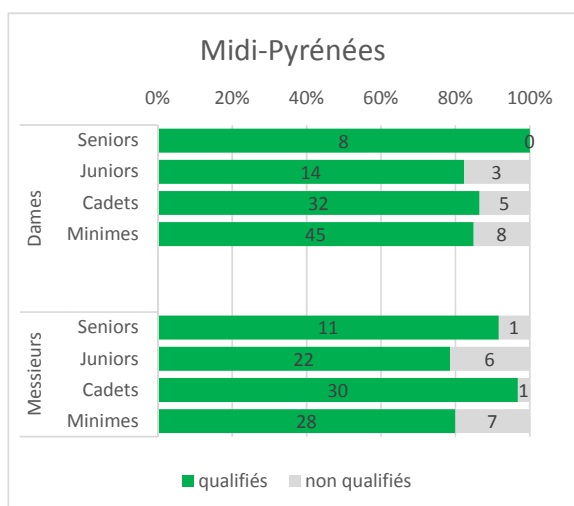

Championnats Interrégionaux Petit Bassin - IR SUD OUEST - Décembre 2013

Participants

	AQUITAINE	LIMOUSIN	MIDI-PYRÉNÉES	POITOU-CHARENTES	Total
Dames	83	22	115	41	261
Seniors	4	-	8	4	16
Juniors	10	-	17	6	33
Cadets	29	10	37	13	89
Minimes	40	12	53	18	123
Messieurs	104	14	106	39	263
Seniors	14	2	12	1	29
Juniors	14	2	28	3	47
Cadets	31	4	31	14	80
Minimes	45	6	35	21	107
Total général	187	36	221	80	524

Graphiques : part de participants par catégories.

Championnats Interrégionaux Petit Bassin - IR SUD OUEST - Décembre 2013

Qualifiés aux N2 HIVER

	AQUITAINE	LIMOUSIN	MIDI-PYRÉNÉES	POITOU-CHARENTES	Total
Dames	67	18	99	32	216
Seniors	3	0	8	3	14
Juniors	7	0	14	6	27
Cadets	24	7	32	10	73
Minimes	33	11	45	13	102
Messieurs	83	11	91	30	215
Seniors	9	1	11	1	22
Juniors	11	2	22	3	38
Cadets	25	3	30	8	66
Minimes	38	5	28	18	89
Total général	150	29	190	62	431