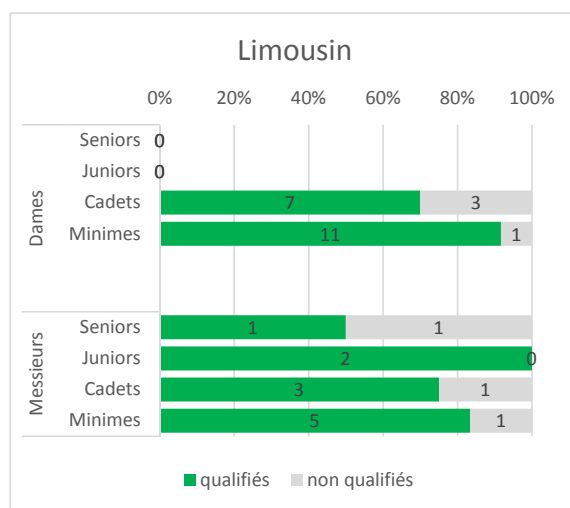

Championnats Interrégionaux Petit Bassin - IR SUD OUEST - Décembre 2013

Participants

	AQUITAINE	LIMOUSIN	MIDI-PYRÉNÉES	POITOU-CHARENTES	Total
Dames	83	22	115	41	261
Seniors	4	-	8	4	16
Juniors	10	-	17	6	33
Cadets	29	10	37	13	89
Minimes	40	12	53	18	123
Messieurs	104	14	106	39	263
Seniors	14	2	12	1	29
Juniors	14	2	28	3	47
Cadets	31	4	31	14	80
Minimes	45	6	35	21	107
Total général	187	36	221	80	524

Graphiques : part de participants par catégories.

Championnats Interrégionaux Petit Bassin - IR SUD OUEST - Décembre 2013

Qualifiés aux N2 HIVER

	AQUITAINE	LIMOUSIN	MIDI-PYRÉNÉES	POITOU-CHARENTES	Total
Dames	67	18	99	32	216
Seniors	3	0	8	3	14
Juniors	7	0	14	6	27
Cadets	24	7	32	10	73
Minimes	33	11	45	13	102
Messieurs	83	11	91	30	215
Seniors	9	1	11	1	22
Juniors	11	2	22	3	38
Cadets	25	3	30	8	66
Minimes	38	5	28	18	89
Total général	150	29	190	62	431