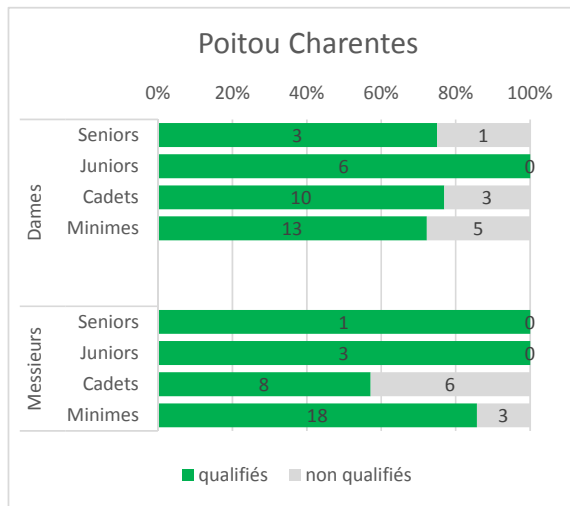

Championnats Interrégionaux Petit Bassin - IR SUD OUEST - Décembre 2013

Participants

	AQUITAINE	LIMOUSIN	MIDI-PYRÉNÉES	POITOU-CHARENTES	Total
Dames	83	22	115	41	261
Seniors	4	-	8	4	16
Juniors	10	-	17	6	33
Cadets	29	10	37	13	89
Minimes	40	12	53	18	123
Messieurs	104	14	106	39	263
Seniors	14	2	12	1	29
Juniors	14	2	28	3	47
Cadets	31	4	31	14	80
Minimes	45	6	35	21	107
Total général	187	36	221	80	524

Graphiques : part de participants par catégories.

Championnats Interrégionaux Petit Bassin - IR SUD OUEST - Décembre 2013

Qualifiés aux N2 HIVER

	AQUITAINE	LIMOUSIN	MIDI-PYRÉNÉES	POITOU-CHARENTES	Total
Dames	67	18	99	32	216
Seniors	3	0	8	3	14
Juniors	7	0	14	6	27
Cadets	24	7	32	10	73
Minimes	33	11	45	13	102
Messieurs	83	11	91	30	215
Seniors	9	1	11	1	22
Juniors	11	2	22	3	38
Cadets	25	3	30	8	66
Minimes	38	5	28	18	89
Total général	150	29	190	62	431