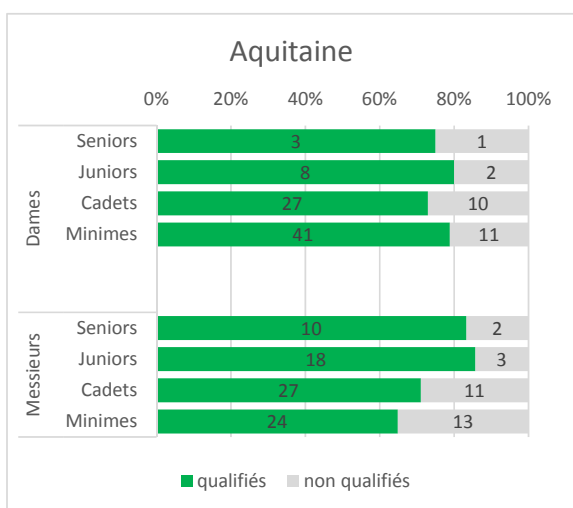

Championnats Interrégionaux Petit Bassin - IR SUD OUEST - Décembre 2014

Qualifiés aux N2 HIVER

	AQUITAINE	LIMOUSIN	MIDI-PYRÉNÉES	POITOU-CHARENTES	Total
Dames	79	16	107	39	241
Seniors	3	1	4	5	13
Juniors	8	1	12	0	21
Cadets	27	6	37	12	82
Minimes	41	8	54	22	125
Messieurs	79	10	115	47	251
Seniors	10	0	13	2	25
Juniors	18	0	22	8	48
Cadets	27	8	40	12	87
Minimes	24	2	40	25	91
Total général	158	26	222	86	492

Graphiques : part de nageurs ayant obtenu au moins une qualification aux N2 hiver.