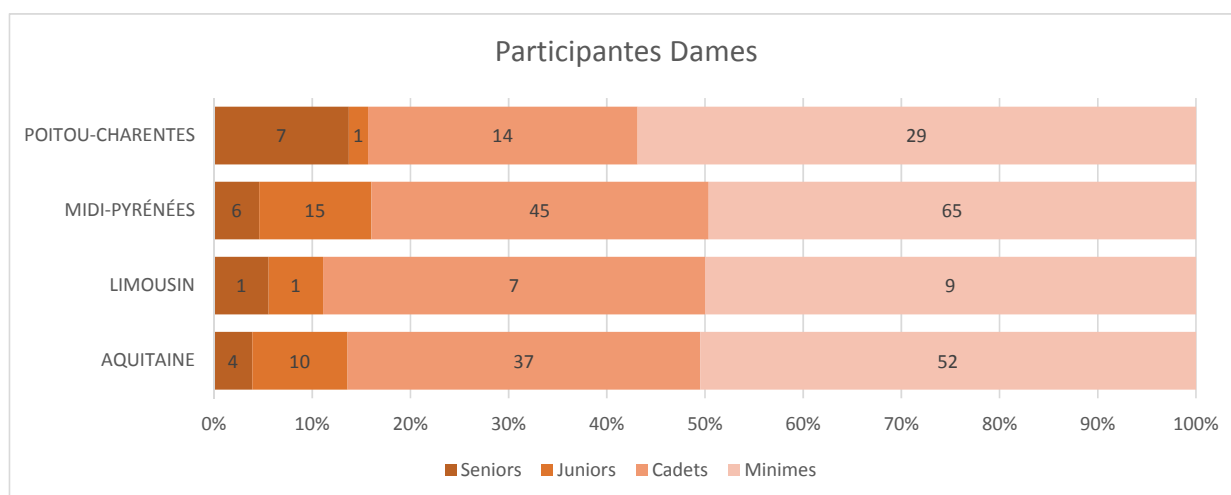

Championnats Interrégionaux Petit Bassin - IR SUD OUEST - Décembre 2014

Participants

	AQUITAINE	LIMOUSIN	MIDI-PYRÉNÉES	POITOU-CHARENTES	Total
Dames	103	18	131	51	303
Seniors	4	1	6	7	18
Juniors	10	1	15	1	27
Cadets	37	7	45	14	103
Minimes	52	9	65	29	155
Messieurs	108	11	125	60	304
Seniors	12	1	17	3	33
Juniors	21	0	22	9	52
Cadets	38	8	41	17	104
Minimes	37	2	45	31	115
Total général	211	29	256	111	607

Graphiques : part de participants par catégories.