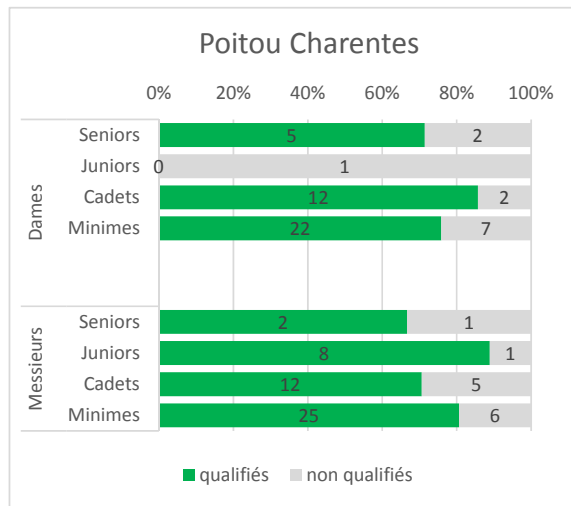

Dames

Epreuve	Non qualifiées	Qualifiées	Total	Part Qualifiées
50 NL	68	84	152	55%
100 NL	54	88	142	62%
200 NL	30	74	104	71%
400 NL	19	35	54	65%
800 NL	12	27	39	69%
1500 NL	2	19	21	90%
50 Bra.	16	50	66	76%
100 Bra.	24	42	66	64%
200 Bra.	24	26	50	52%
50 Dos	21	79	100	79%
100 Dos	32	63	95	66%
200 Dos	19	52	71	73%
50 Pap.	46	38	84	45%
100 Pap.	25	29	54	54%
200 Pap.	4	9	13	69%
200 4 N.	20	49	69	71%
400 4 N.	4	18	22	82%

Championnats Interrégionaux Petit Bassin - IR SUD OUEST - Décembre 2014

Participants

	AQUITAINE	LIMOUSIN	MIDI-PYRÉNÉES	POITOU-CHARENTES	Total
Dames	103	18	131	51	303
Seniors	4	1	6	7	18
Juniors	10	1	15	1	27
Cadets	37	7	45	14	103
Minimes	52	9	65	29	155
Messieurs	108	11	125	60	304
Seniors	12	1	17	3	33
Juniors	21	0	22	9	52
Cadets	38	8	41	17	104
Minimes	37	2	45	31	115
Total général	211	29	256	111	607

Graphiques : part de participants par catégories.

Championnats Interrégionaux Petit Bassin - IR SUD OUEST - Décembre 2014

Qualifiés aux N2 HIVER

	AQUITAINE	LIMOUSIN	MIDI-PYRÉNÉES	POITOU-CHARENTES	Total
Dames	79	16	107	39	241
Seniors	3	1	4	5	13
Juniors	8	1	12	0	21
Cadets	27	6	37	12	82
Minimes	41	8	54	22	125
Messieurs	79	10	115	47	251
Seniors	10	0	13	2	25
Juniors	18	0	22	8	48
Cadets	27	8	40	12	87
Minimes	24	2	40	25	91
Total général	158	26	222	86	492