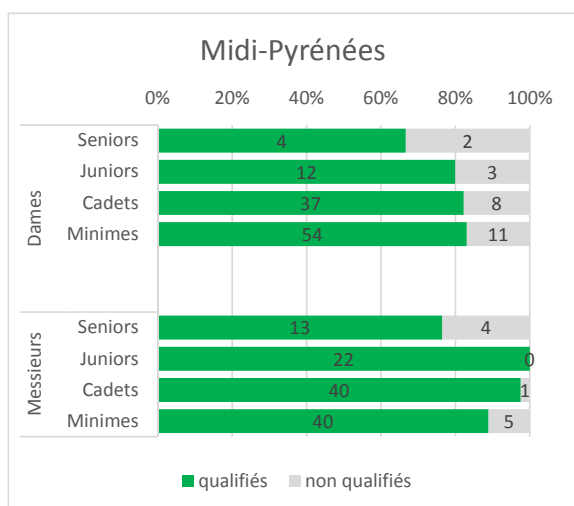

Championnats Interrégionaux Petit Bassin - IR SUD OUEST - Décembre 2014

Qualifiés aux N2 HIVER

	AQUITAINE	LIMOUSIN	MIDI-PYRÉNÉES	POITOU-CHARENTES	Total
Dames	79	16	107	39	241
Seniors	3	1	4	5	13
Juniors	8	1	12	0	21
Cadets	27	6	37	12	82
Minimes	41	8	54	22	125
Messieurs	79	10	115	47	251
Seniors	10	0	13	2	25
Juniors	18	0	22	8	48
Cadets	27	8	40	12	87
Minimes	24	2	40	25	91
Total général	158	26	222	86	492

Graphiques : part de nageurs ayant obtenu au moins une qualification aux N2 hiver.