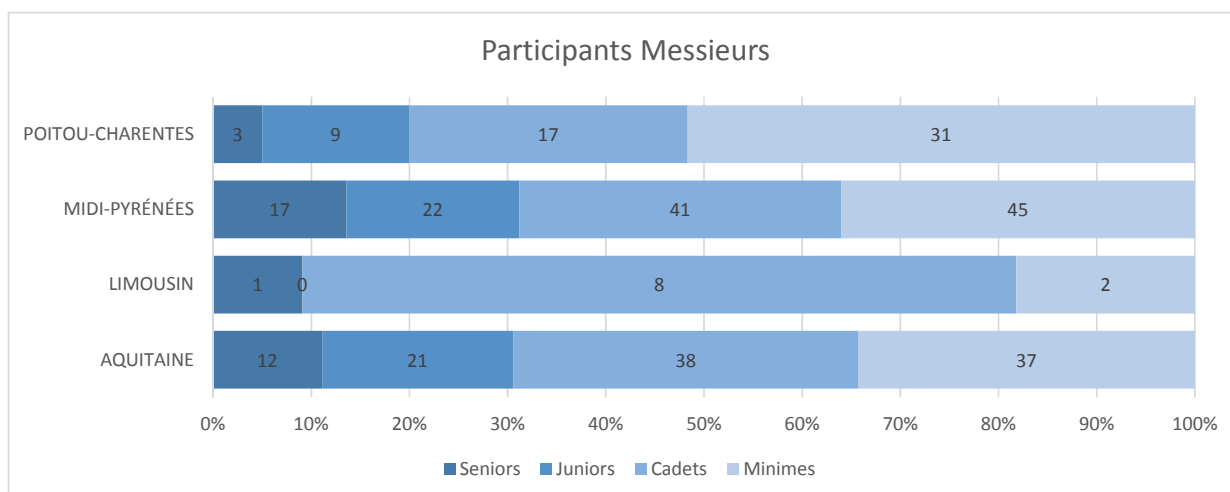

Championnats Interrégionaux Petit Bassin - IR SUD OUEST - Décembre 2014

Participants

	AQUITAINE	LIMOUSIN	MIDI-PYRÉNÉES	POITOU-CHARENTES	Total
Dames	103	18	131	51	303
Seniors	4	1	6	7	18
Juniors	10	1	15	1	27
Cadets	37	7	45	14	103
Minimes	52	9	65	29	155
Messieurs	108	11	125	60	304
Seniors	12	1	17	3	33
Juniors	21	0	22	9	52
Cadets	38	8	41	17	104
Minimes	37	2	45	31	115
Total général	211	29	256	111	607

Graphiques : part de participants par catégories.