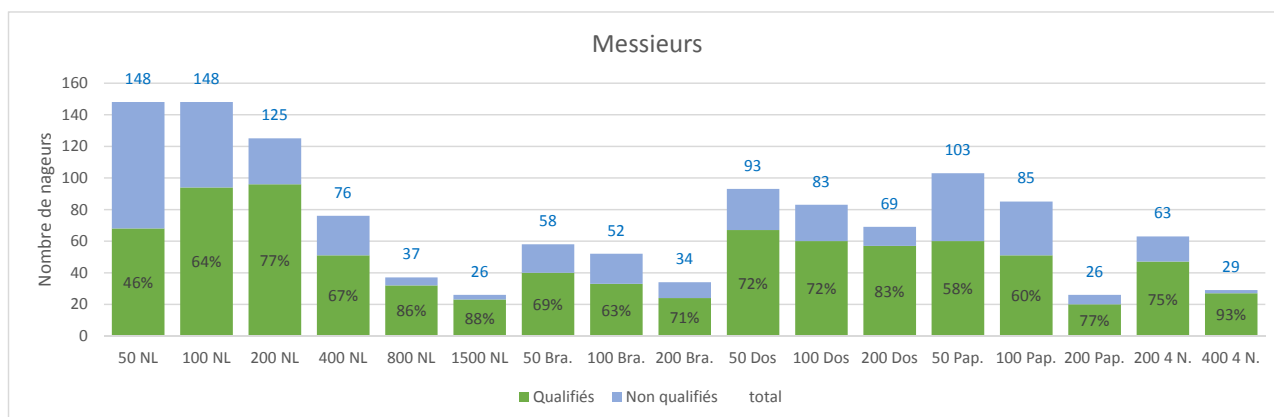

Championnats Interrégionaux Petit Bassin - IR SUD OUEST - Décembre 2014
Qualifiés aux N2 HIVER (par épreuve)

Toutes catégories

Messieurs

Epreuve	Non qualifiés	Qualifiés	Total	Part Qualifiés
50 NL	80	68	148	46%
100 NL	54	94	148	64%
200 NL	29	96	125	77%
400 NL	25	51	76	67%
800 NL	5	32	37	86%
1500 NL	3	23	26	88%
50 Bra.	18	40	58	69%
100 Bra.	19	33	52	63%
200 Bra.	10	24	34	71%
50 Dos	26	67	93	72%
100 Dos	23	60	83	72%
200 Dos	12	57	69	83%
50 Pap.	43	60	103	58%
100 Pap.	34	51	85	60%
200 Pap.	6	20	26	77%
200 4 N.	16	47	63	75%
400 4 N.	2	27	29	93%

Dames

Epreuve	Non qualifiées	Qualifiées	Total	Part Qualifiées
50 NL	68	84	152	55%
100 NL	54	88	142	62%
200 NL	30	74	104	71%
400 NL	19	35	54	65%
800 NL	12	27	39	69%
1500 NL	2	19	21	90%
50 Bra.	16	50	66	76%
100 Bra.	24	42	66	64%
200 Bra.	24	26	50	52%
50 Dos	21	79	100	79%
100 Dos	32	63	95	66%
200 Dos	19	52	71	73%
50 Pap.	46	38	84	45%
100 Pap.	25	29	54	54%
200 Pap.	4	9	13	69%
200 4 N.	20	49	69	71%
400 4 N.	4	18	22	82%