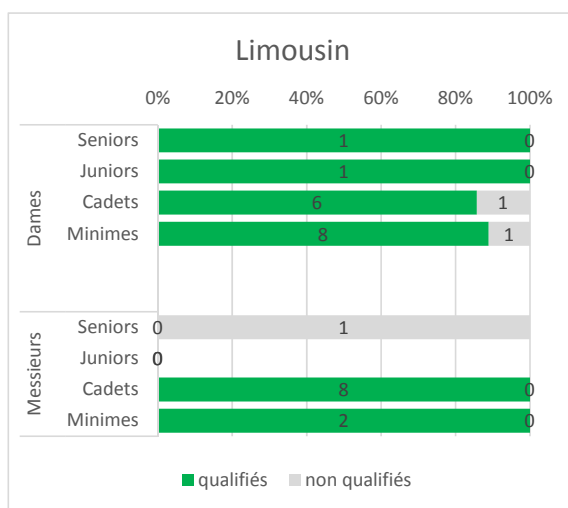

Championnats Interrégionaux Petit Bassin - IR SUD OUEST - Décembre 2014

Qualifiés aux N2 HIVER

	AQUITAINE	LIMOUSIN	MIDI-PYRÉNÉES	POITOU-CHARENTES	Total
Dames	79	16	107	39	241
Seniors	3	1	4	5	13
Juniors	8	1	12	0	21
Cadets	27	6	37	12	82
Minimes	41	8	54	22	125
Messieurs	79	10	115	47	251
Seniors	10	0	13	2	25
Juniors	18	0	22	8	48
Cadets	27	8	40	12	87
Minimes	24	2	40	25	91
Total général	158	26	222	86	492

Graphiques : part de nageurs ayant obtenu au moins une qualification aux N2 hiver.