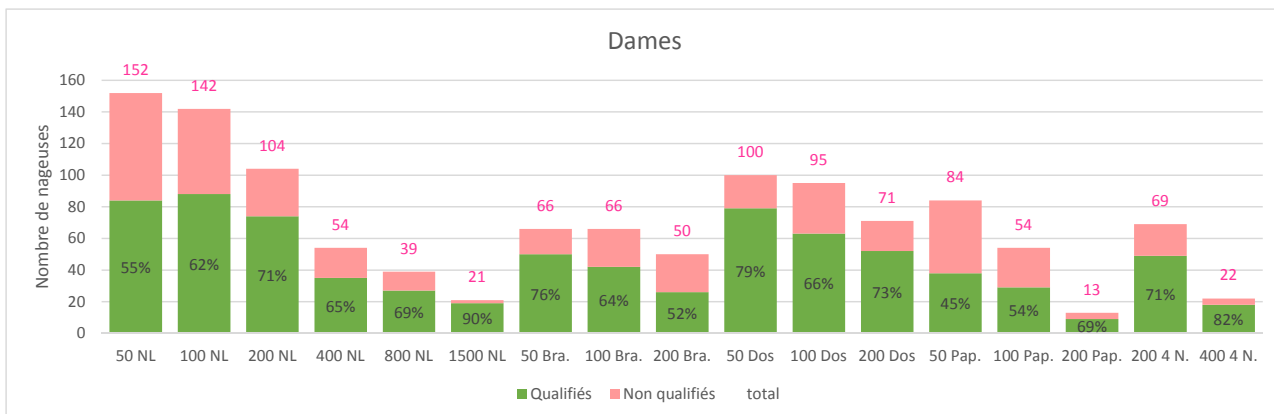

Championnats Interrégionaux Petit Bassin - IR SUD OUEST - Décembre 2014
Qualifiés aux N2 HIVER (par épreuve)

Toutes catégories

Messieurs

Epreuve	Non qualifiés	Qualifiés	Total	Part Qualifiés
50 NL	80	68	148	46%
100 NL	54	94	148	64%
200 NL	29	96	125	77%
400 NL	25	51	76	67%
800 NL	5	32	37	86%
1500 NL	3	23	26	88%
50 Bra.	18	40	58	69%
100 Bra.	19	33	52	63%
200 Bra.	10	24	34	71%
50 Dos	26	67	93	72%
100 Dos	23	60	83	72%
200 Dos	12	57	69	83%
50 Pap.	43	60	103	58%
100 Pap.	34	51	85	60%
200 Pap.	6	20	26	77%
200 4 N.	16	47	63	75%
400 4 N.	2	27	29	93%

Dames

Epreuve	Non qualifiées	Qualifiées	Total	Part Qualifiées
50 NL	68	84	152	55%
100 NL	54	88	142	62%
200 NL	30	74	104	71%
400 NL	19	35	54	65%
800 NL	12	27	39	69%
1500 NL	2	19	21	90%
50 Bra.	16	50	66	76%
100 Bra.	24	42	66	64%
200 Bra.	24	26	50	52%
50 Dos	21	79	100	79%
100 Dos	32	63	95	66%
200 Dos	19	52	71	73%
50 Pap.	46	38	84	45%
100 Pap.	25	29	54	54%
200 Pap.	4	9	13	69%
200 4 N.	20	49	69	71%
400 4 N.	4	18	22	82%